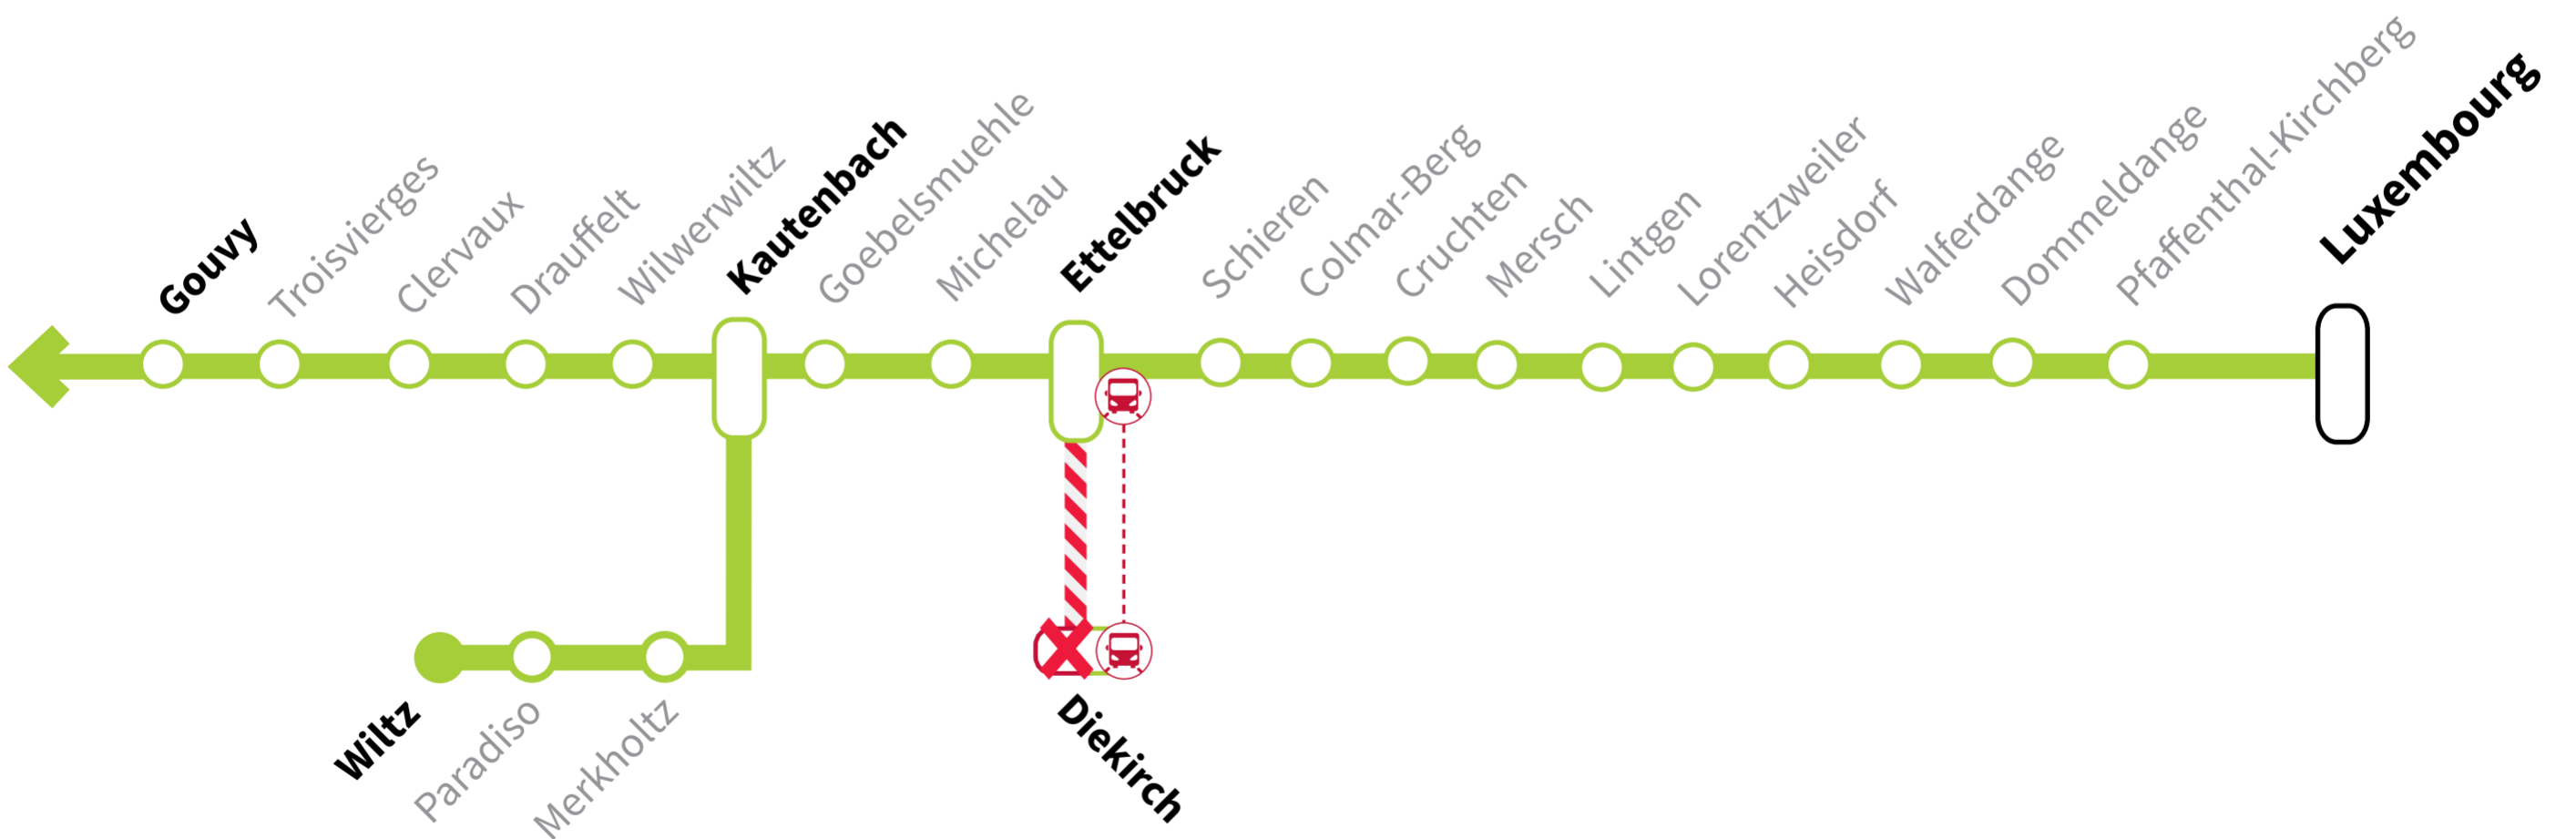

INFO
CLIENT

TRAVAUX

LIGNE
10

ETTELBRUCK – DIEKIRCH

DU SAMEDI **13 AOÛT** AU LUNDI **15 AOÛT** INCLUS

Téléchargez les horaires
en format PDF

BUS DE SUBSTITUTION

ETTELBRUCK - DIEKIRCH

TEL.: 2489 2489 / e-mail: pmr@cfl.lu

Les personnes à mobilité réduite souhaitant monter à bord des trains et bus de remplacement sont priées de contacter les CFL avant d'entamer leur voyage au numéro 2489 2489 ou par e-mail à pmr@cfl.lu au minimum 1 heure à l'avance pour le trafic national et 48 heures à l'avance pour le trafic international.