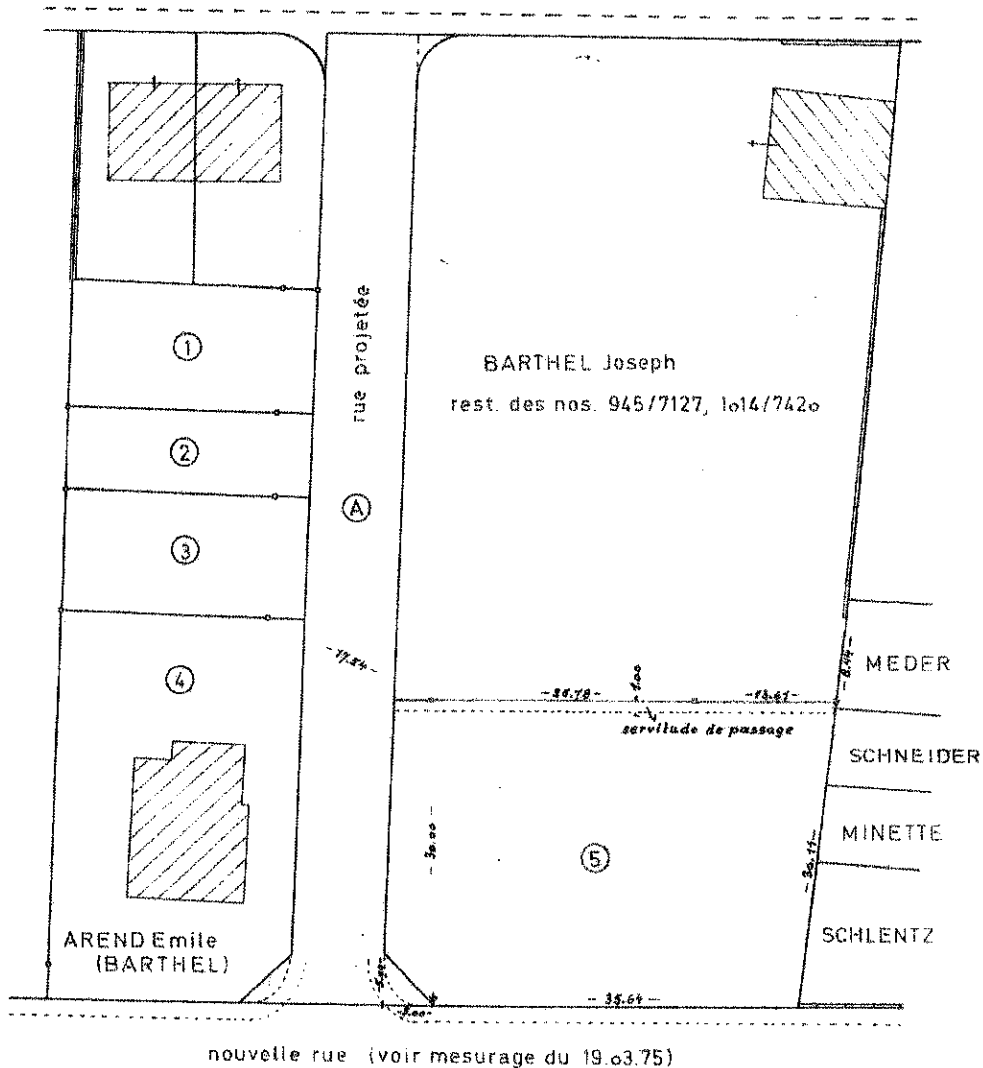

COMMUNE ET SECTION -A- DE DIEKIRCH

ECHELLE: 1 / 500

LIEU-DIT: „rue Victor Müller Fromes“

Rue Victor Müller - Fromes

LEGENDE.

- Lot (1) - place - contenance 02a 90ca - ptie du no. cad. 945/7127
- Lot (2) - place - contenance 01a 91ca - ptie du no.cad. 945/7127
- Lot (3) - place - contenance 02a 86ca - ptie du no.cad. 945/7127
- Lot (4) - place - contenance 03a 85ca - ptie du no.cad. 945/7127
- Lot (A) - nouvelle rue - contenance 08a 77ca - ptie du no.cad. 945/7127

La parcelle 945/7127 figure au cadastre au nom de B A R T H E L Joseph (SCHARTZ)

DIEKIRCH, le 09 août 1976

L'Ingénieur-Géomètre du Cadastre

*Maerzig*

Commune et Section -A- de DIEKIRCH

Lieu-dit : RUE MULLER-FROMES

Echelle : 1/500

Légende :

lots (1),(2),(3),(4) : voir plan Koenig du 09.08.70.  
 le lot (5), place d'une contenance de 17<sup>m</sup> 40<sup>ca</sup>, fait partie des nos. 945/7127, 1014/7420, 1014/7420 figurant au Cadastre au nom de BARTHEL Joseph (SCHWARTZ).