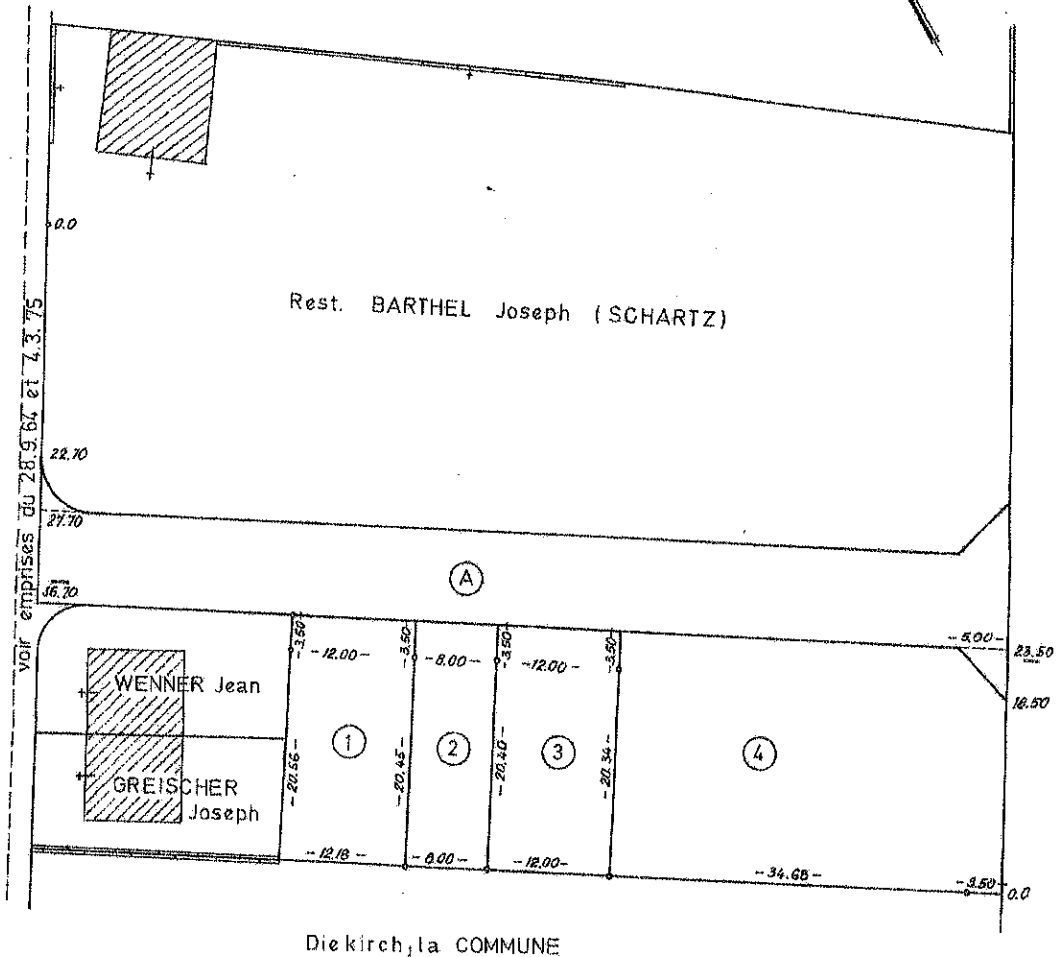

COMMUNE ET SECTION -A- DE DIEKIRCH

ECHELLE: 1 / 500

LIEU-DIT: „rue Victor Müller Fromes“

Rue Victor Müller - Fromes

LEGENDE.

- Lot (1) - place - contenance 02a 90ca - ptie du no. cad. 945/7127
- Lot (2) - place - contenance 01a 91ca - ptie du no.cad. 945/7127
- Lot (3) - place - contenance 02a 86ca - ptie du no.cad. 945/7127
- Lot (4) - place - contenance 03a 85ca - ptie du no.cad. 945/7127
- Lot (A) - nouvelle rue - contenance 08a 77ca - ptie du no.cad. 945/7127

La parcelle 945/7127 figure au cadastre au nom de B A R T H E L Joseph (SCHARTZ)

DIEKIRCH, le 09 août 1976

L'Ingénieur-Géomètre du Cadastre

*Maerzig*

Commune et Section -A- de DIEKIRCH

Lieu-dit : RUE MULLER-FROMES

Echelle : 1/500

Légende :

lots (1),(2),(3),(4) : voir plan Koenig du 09.08.70.  
 le lot (5), place d'une contenance de 17<sup>m</sup> 40<sup>ca</sup>, fait partie des nos. 945/7127, 1014/7420, 1014/7420 figurant au Cadastre au nom de BARTHEL Joseph (SCHWARTZ).