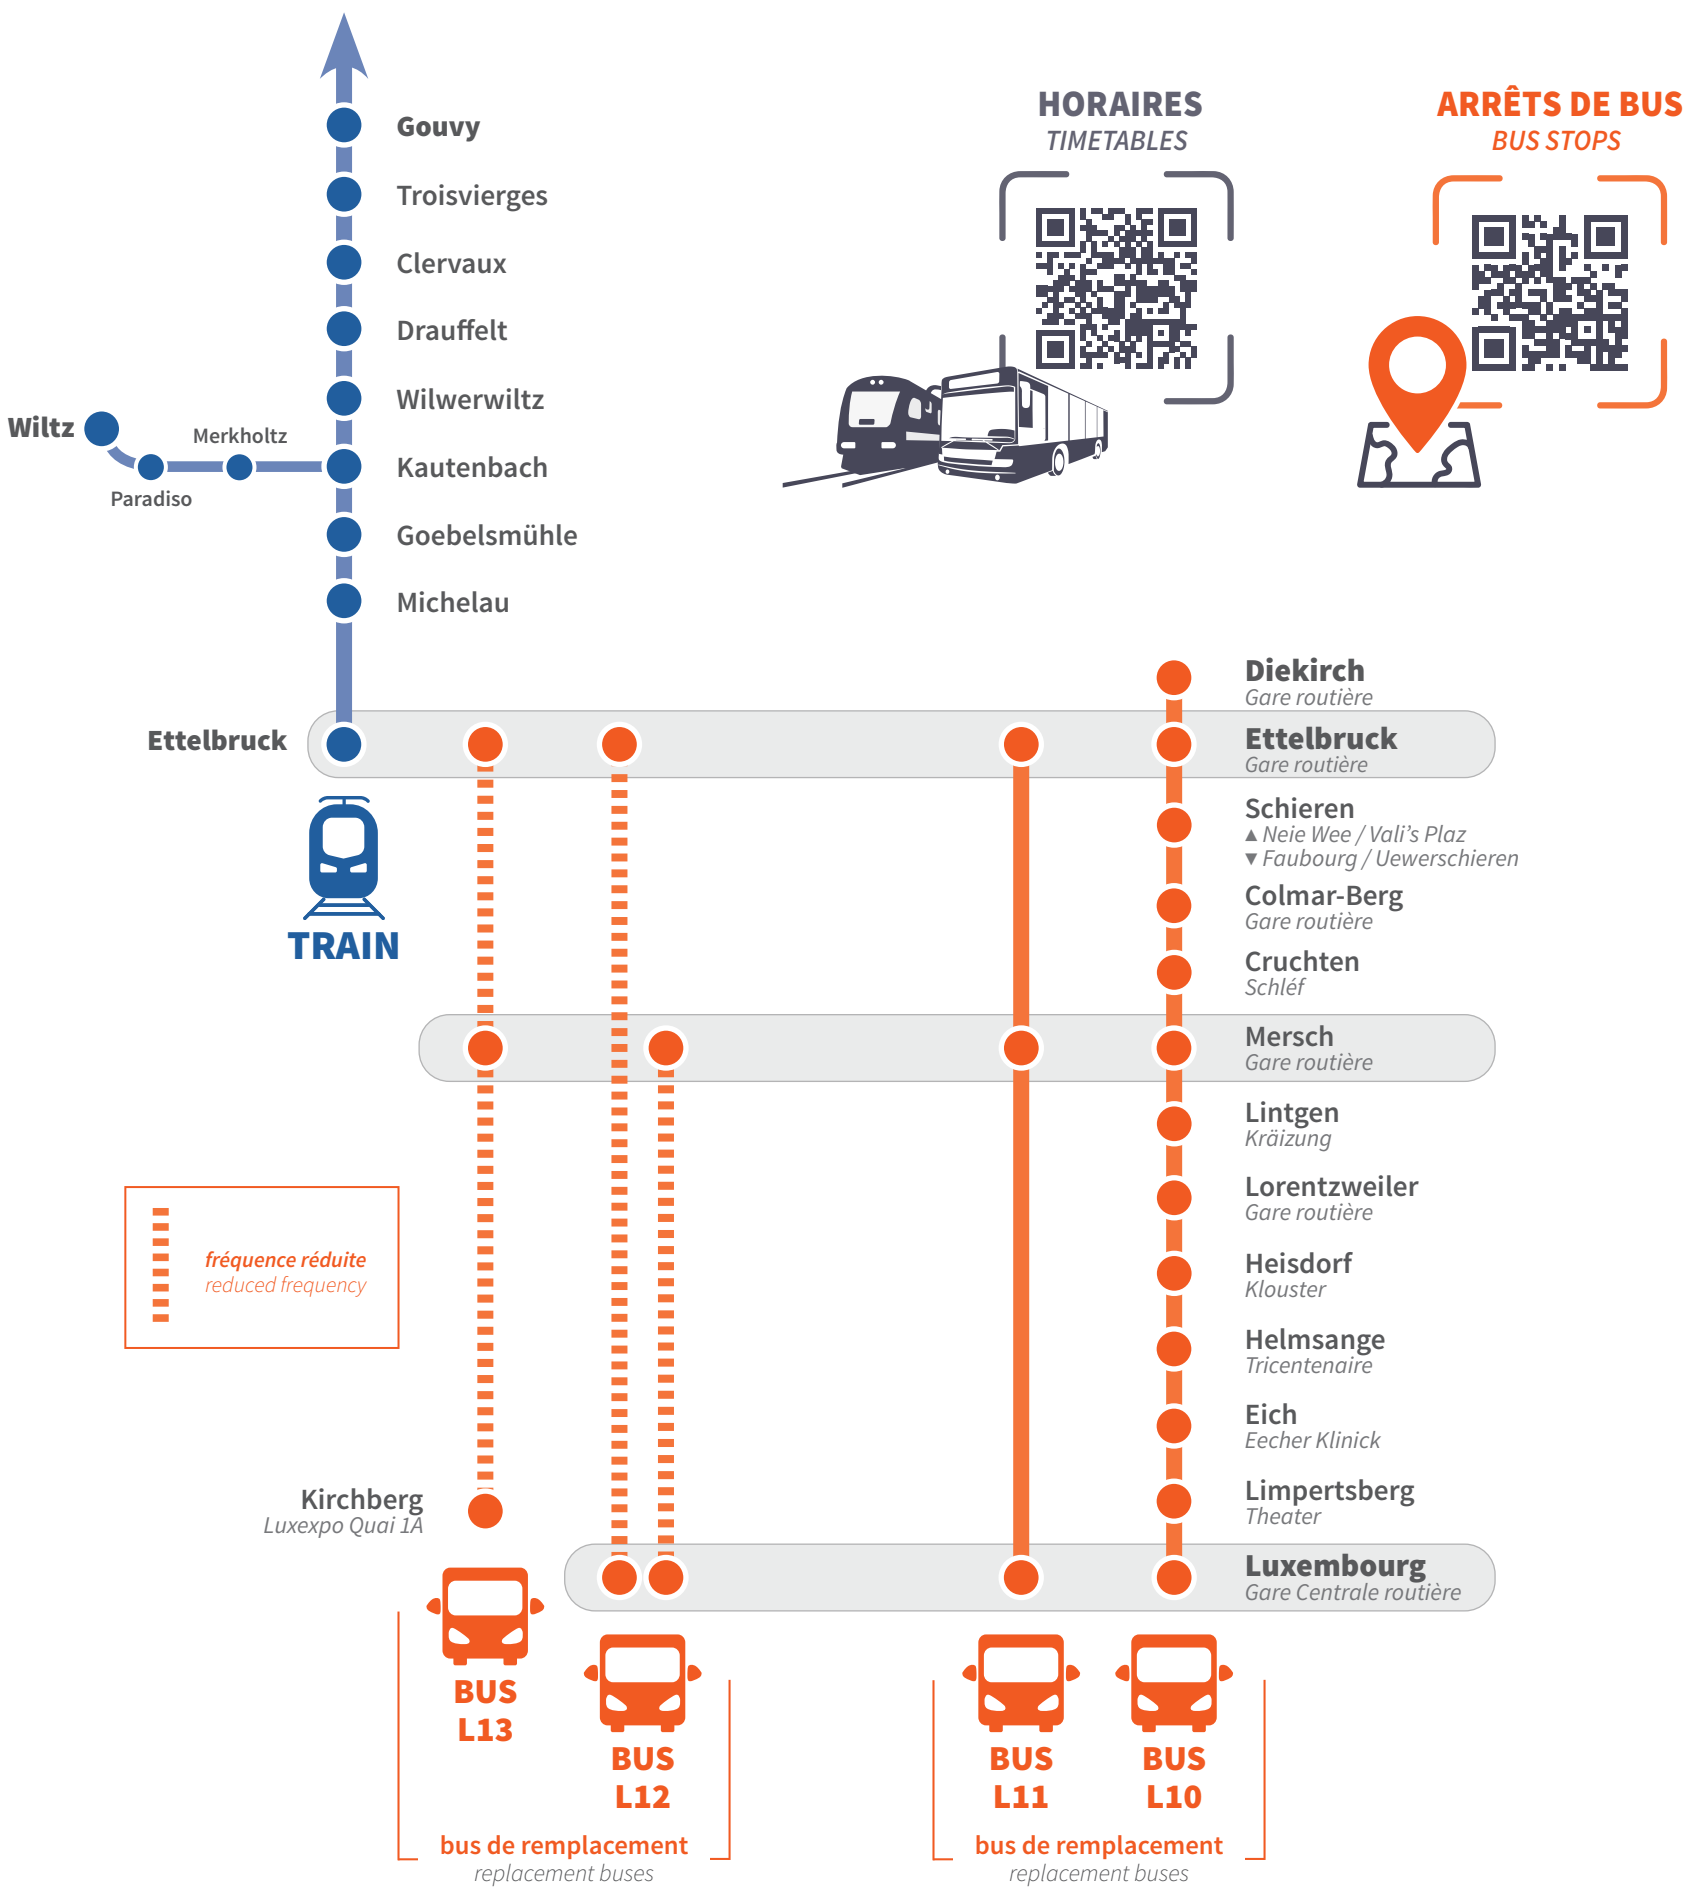

TRAIN

BUS

# INFO TRAVAUX

## LUXEMBOURG - ETTELBRUCK - DIEKIRCH

**Valable du samedi 26 octobre au dimanche 3 novembre 2024 inclus**  
*Valid from Saturday the 26th October until Sunday the 3rd November 2024 included*

**DÉFINITIONS:**  
HEURES DE POINTE DU MATIN : ENTRE 5:50 ET 9:00  
HEURES DE POINTE DU SOIR : ENTRE 16:00 ET 19:00  
Morning rush hours : between 5:50 and 9:00 a.m.  
Evening rush hours : between 4:00 and 7:00 p.m.

**LUNDI - JEUDI**  
AUX HEURES DE POINTES  
**MONDAY-THURSDAY**  
during rush hours

Plus d'informations :

- En gare auprès des agents
- Application: CFL mobile
- Internet: www.cfl.lu
- Call Center: 2489 2489