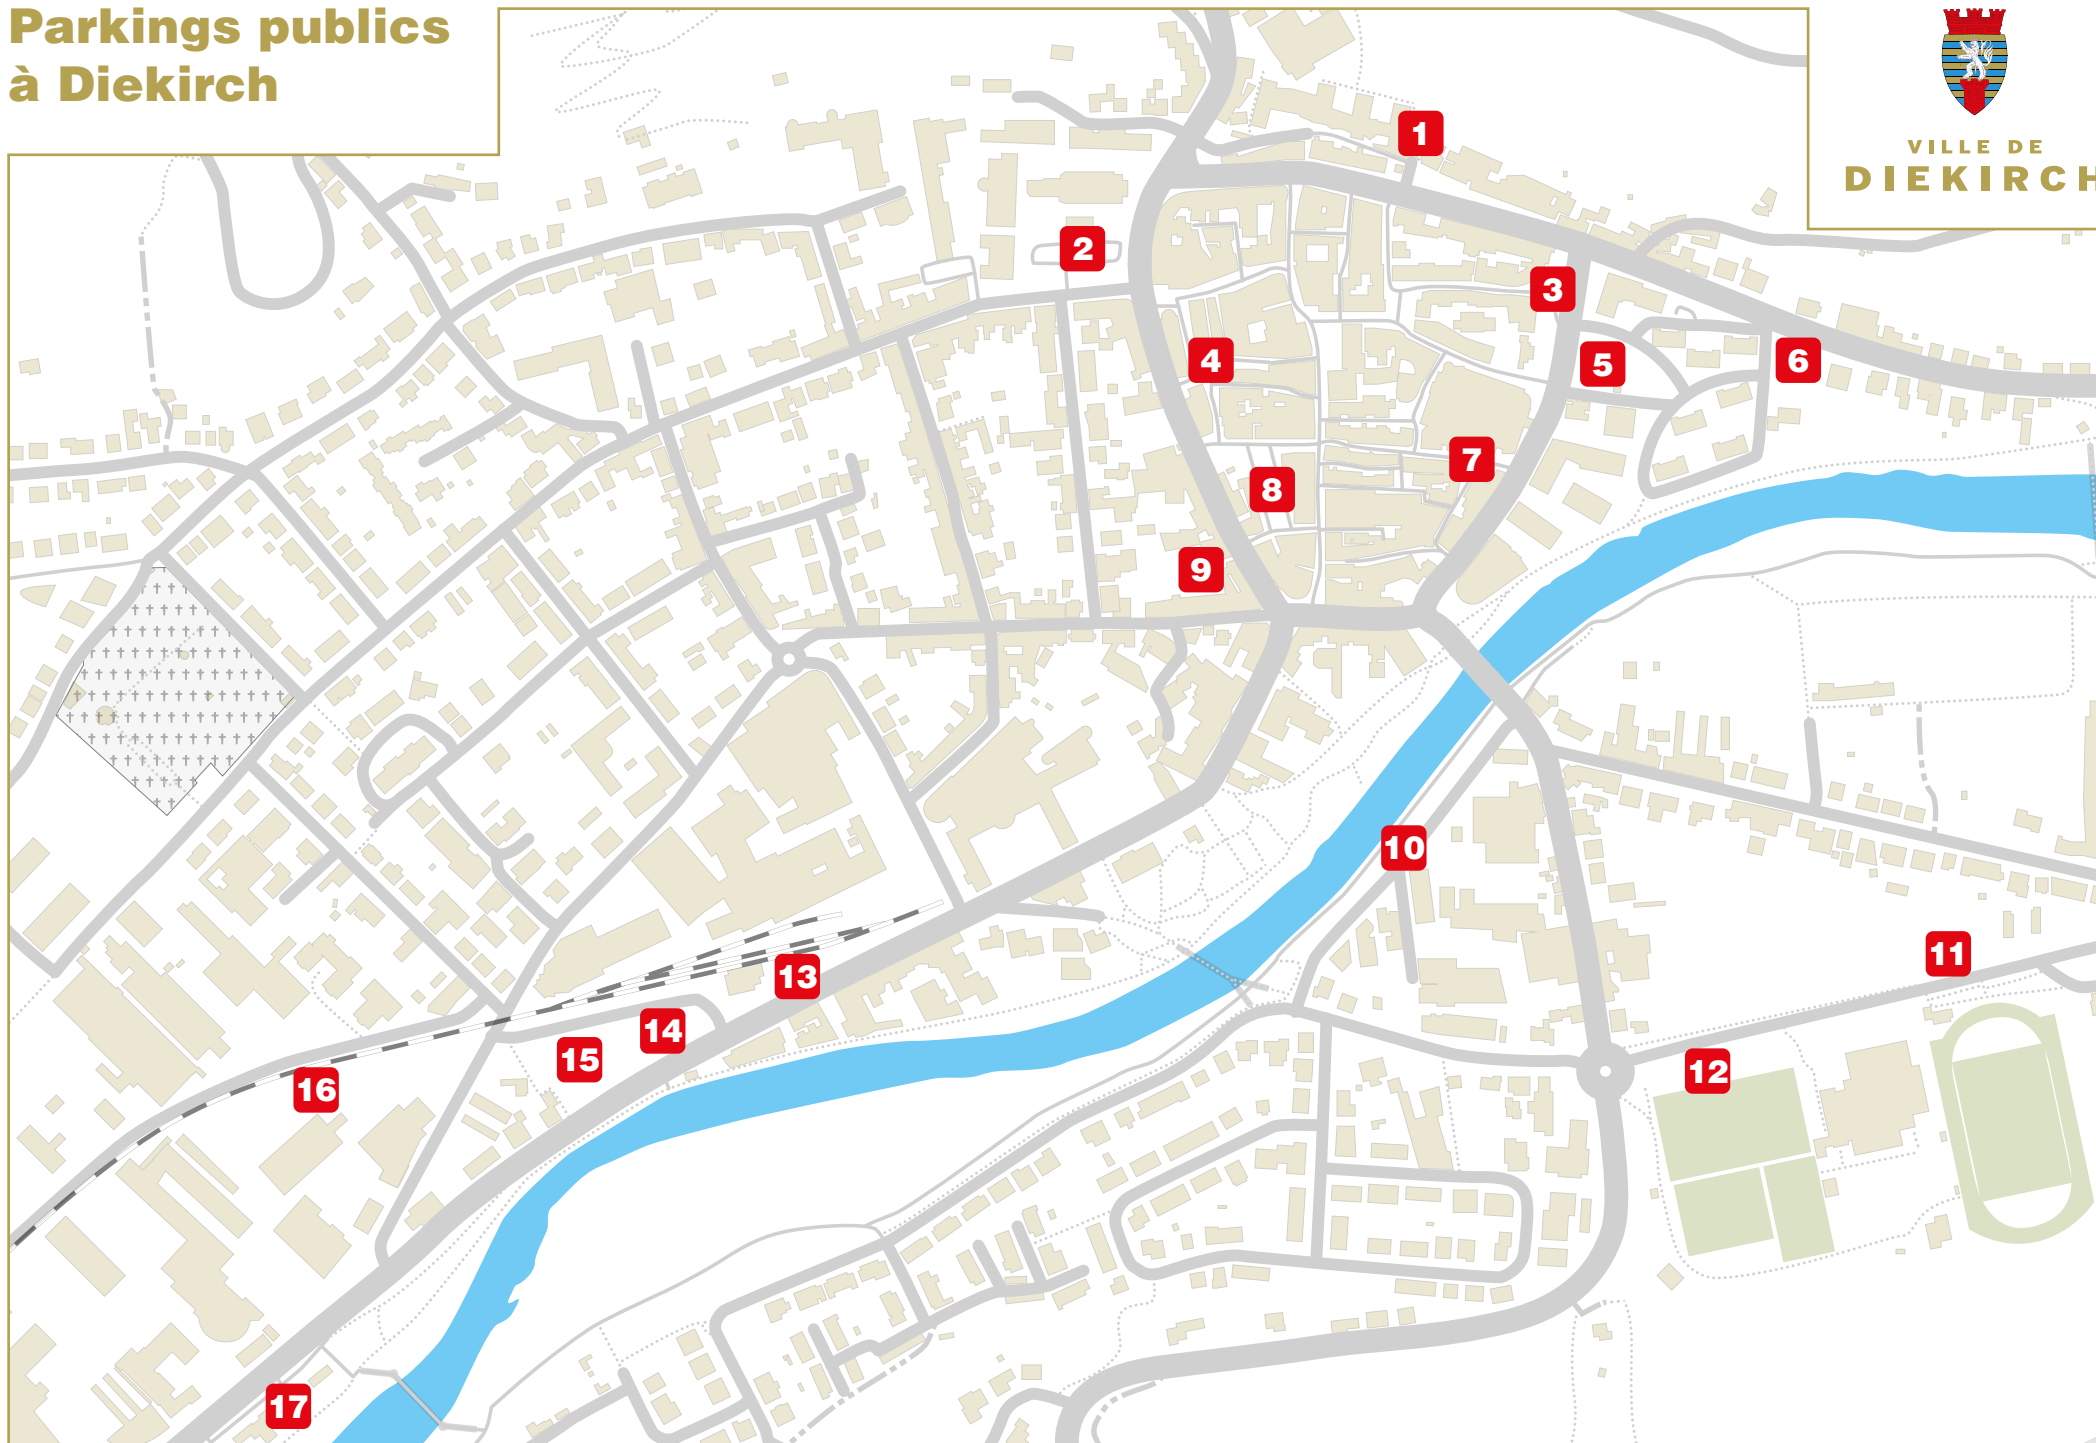

Parkings publics à Diekirch

Parkings publics à Diekirch

- 1** **Parking sous-terrain « Esplanade »**
213 emplacements disponibles
Journée 0,60 €/h ; nuit 0,30 €/h
Esplanade, 9227 Diekirch
- 2** **Parking « Kluuster »**
59 emplacements disponibles
<20 min gratuit ; <3h 1,00 €/h ; >3h 1,50 €/h
Place Guillaume, 9237 Diekirch
- 3** **Parking « Rue Alexis Heck »**
15 emplacements disponibles
1,00 €/h (max. 3h)
Rue Alexis Heck, 9242 Diekirch
- 4** **Parking « Rue de la Tour »**
26 emplacements disponibles
1,50 €/h (max. 2h)
Rue de la Tour, 9287 Diekirch
- 5** **Parking provisoire « Cité Militaire »**
96 emplacements disponibles
1,00 €/h (max. 3h)
Cité Résidentielle Militaire, 9220 Diekirch
- 6** **Parking « Rue Clairefontaine »**
31 emplacements disponibles
Stationnement gratuit ; ouvert au public les samedis et dimanches
Cité Résidentielle Militaire, 9220 Diekirch
- 7** **Parking sous-terrain « Leclerc »**
<2h gratuit ; >2h payant
Rue de l'Étoile, 9229 Diekirch
- 8** **Parking « Goethals »**
58 emplacements disponibles
1,50 €/h (max. 2h)
Place Emmanuel Goethals, 9255 Diekirch
- 9** **Parking « Gruef »**
56 emplacements disponibles
1,00 €/h (max. 3h)
Rue de Stavelot, 9280 Diekirch
- 10** **Parking « Promenade de la Sûre » (Parking Laubach)**
55 emplacements disponibles
6,00 €/jour
Promenade de la Sûre, 9283 Diekirch
- 11** **Parking « Merten »**
73 emplacements disponibles
Stationnement gratuit ; ouvert au public hors des heures de cours dans les lycées
Rue Joseph Merten, 9370 Diekirch
- 12** **Parking « Hall Sportif Diekirch »**
74 emplacements disponibles
Stationnement gratuit
Rue Joseph Merten, 9257 Diekirch
- 13** **Parking « Avenue de la Gare »**
18 emplacements disponibles
1,00 €/h (max. 3h)
Avenue de la Gare, 9233 Diekirch
- 14** **Parking « CFL »**
8 emplacements disponibles
1,00 €/h (max. 3h)
Avenue de la Gare, 9233 Diekirch
- 15** **Parking « Hippodrom »**
648 emplacements disponibles
Journée 0,60 €/h ; nuit 0,30 €/h
Rue de l'Industrie, 9250 Diekirch
- 16** **Parking « Al Seeërei »**
147 emplacements disponibles
0,60 €/h (max. 10h)
Rue de l'Industrie, 9250 Diekirch
- 17** **Parking « Al Schwemm »**
18 emplacements disponibles
1,50 €/h (max. 2h)
Route d'Ettelbruck, 9230 Diekirch